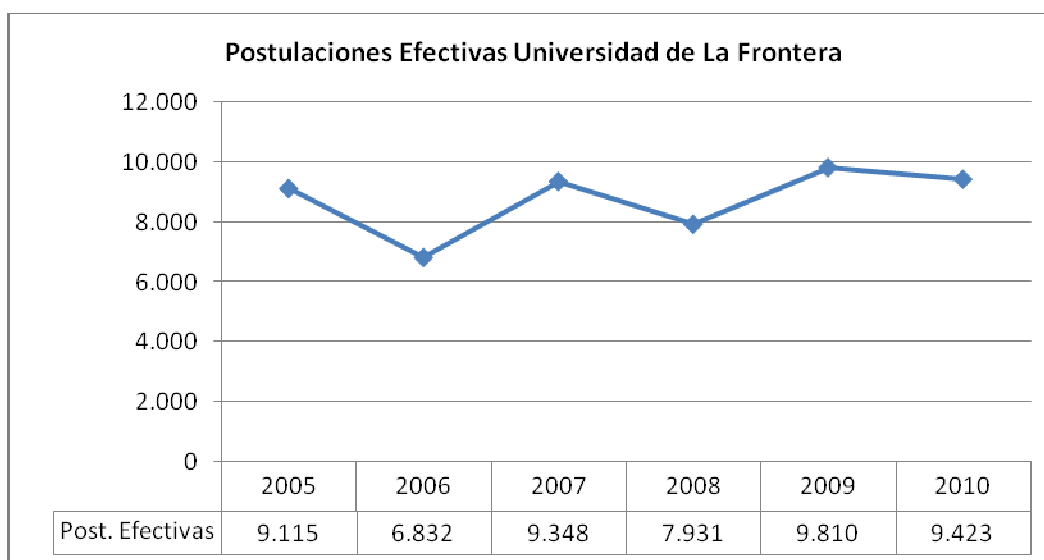

## Postulaciones Efectivas Universidad de La Frontera

### Universidad

Las postulaciones efectivas (estudiantes seleccionados y en lista de espera) a la Universidad de La Frontera, disminuyeron en un 4% el año 2010 respecto al año 2009; en el contexto nacional las postulaciones a las Universidades del CRUCH disminuyeron en un 15%. Sólo 4 universidades aumentaron sus postulaciones efectivas: Universidad de Antofagasta, Universidad Católica del Norte, Universidad de Tarapacá y Universidad Tecnológica Metropolitana.

### Evolución de Postulaciones por Facultad

En relación a las postulaciones efectivas por Facultad, analizando los años 2010 respecto al 2009, estas disminuyeron en todas las facultades; la Facultad de Ciencias Agropecuarias y Forestales disminuyó sus postulaciones en un 10%; la Facultad de Ingeniería, Ciencias y Administración en un 9%, la Facultad de Educación y Humanidades en un 4% y la Facultad de Medicina sólo en un 1%.