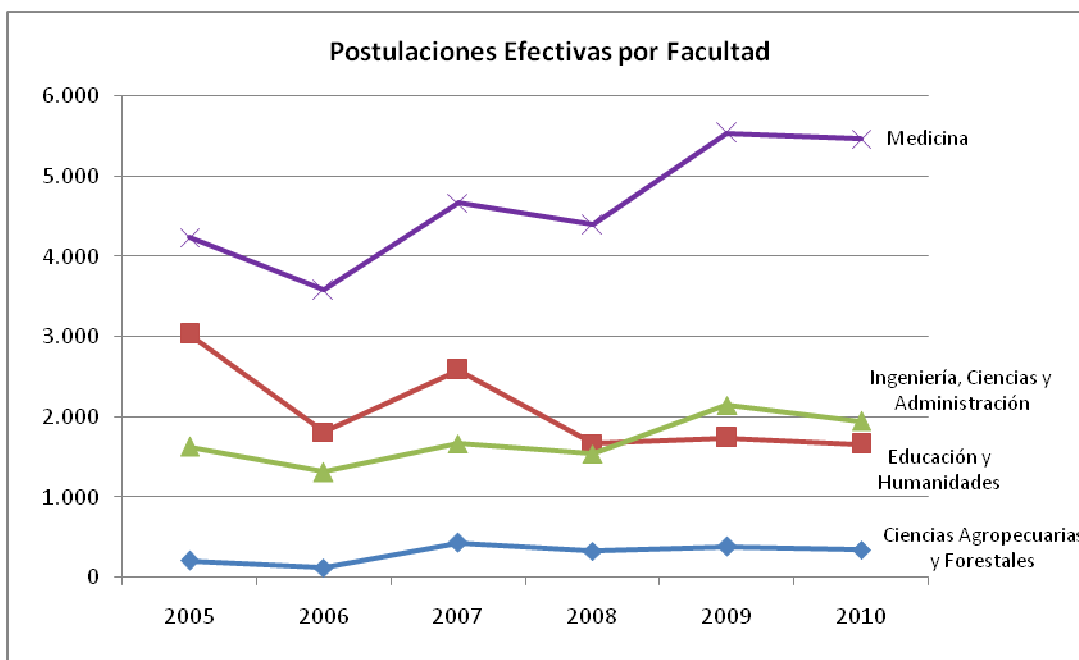

## Postulaciones Efectivas Universidad de La Frontera

### Universidad

Las postulaciones efectivas (estudiantes seleccionados y en lista de espera) a la Universidad de La Frontera, disminuyeron en un 4% el año 2010 respecto al año 2009; en el contexto nacional las postulaciones a las Universidades del CRUCH disminuyeron en un 15%. Sólo 4 universidades aumentaron sus postulaciones efectivas: Universidad de Antofagasta, Universidad Católica del Norte, Universidad de Tarapacá y Universidad Tecnológica Metropolitana.

### Evolución de Postulaciones por Facultad

En relación a las postulaciones efectivas por Facultad, analizando los años 2010 respecto al 2009, estas disminuyeron en todas las facultades; la Facultad de Ciencias Agropecuarias y Forestales disminuyó sus postulaciones en un 10%; la Facultad de Ingeniería, Ciencias y Administración en un 9%, la Facultad de Educación y Humanidades en un 4% y la Facultad de Medicina sólo en un 1%.

### Evolución de Postulaciones por Carrera

De las 37 carreras ofertadas por la Universidad de La Frontera, sólo 9 carreras aumentaron sus postulaciones efectivas; una carrera de la Facultad de Medicina y de Ciencias Agropecuarias y Forestales, tres carreras en Educación y Humanidades, cuatro carreras en Ingeniería, Ciencias y Administración. Las carreras de Psicología y Trabajo Social aumentaron en un 8% sus postulaciones efectivas respecto al año 2009.